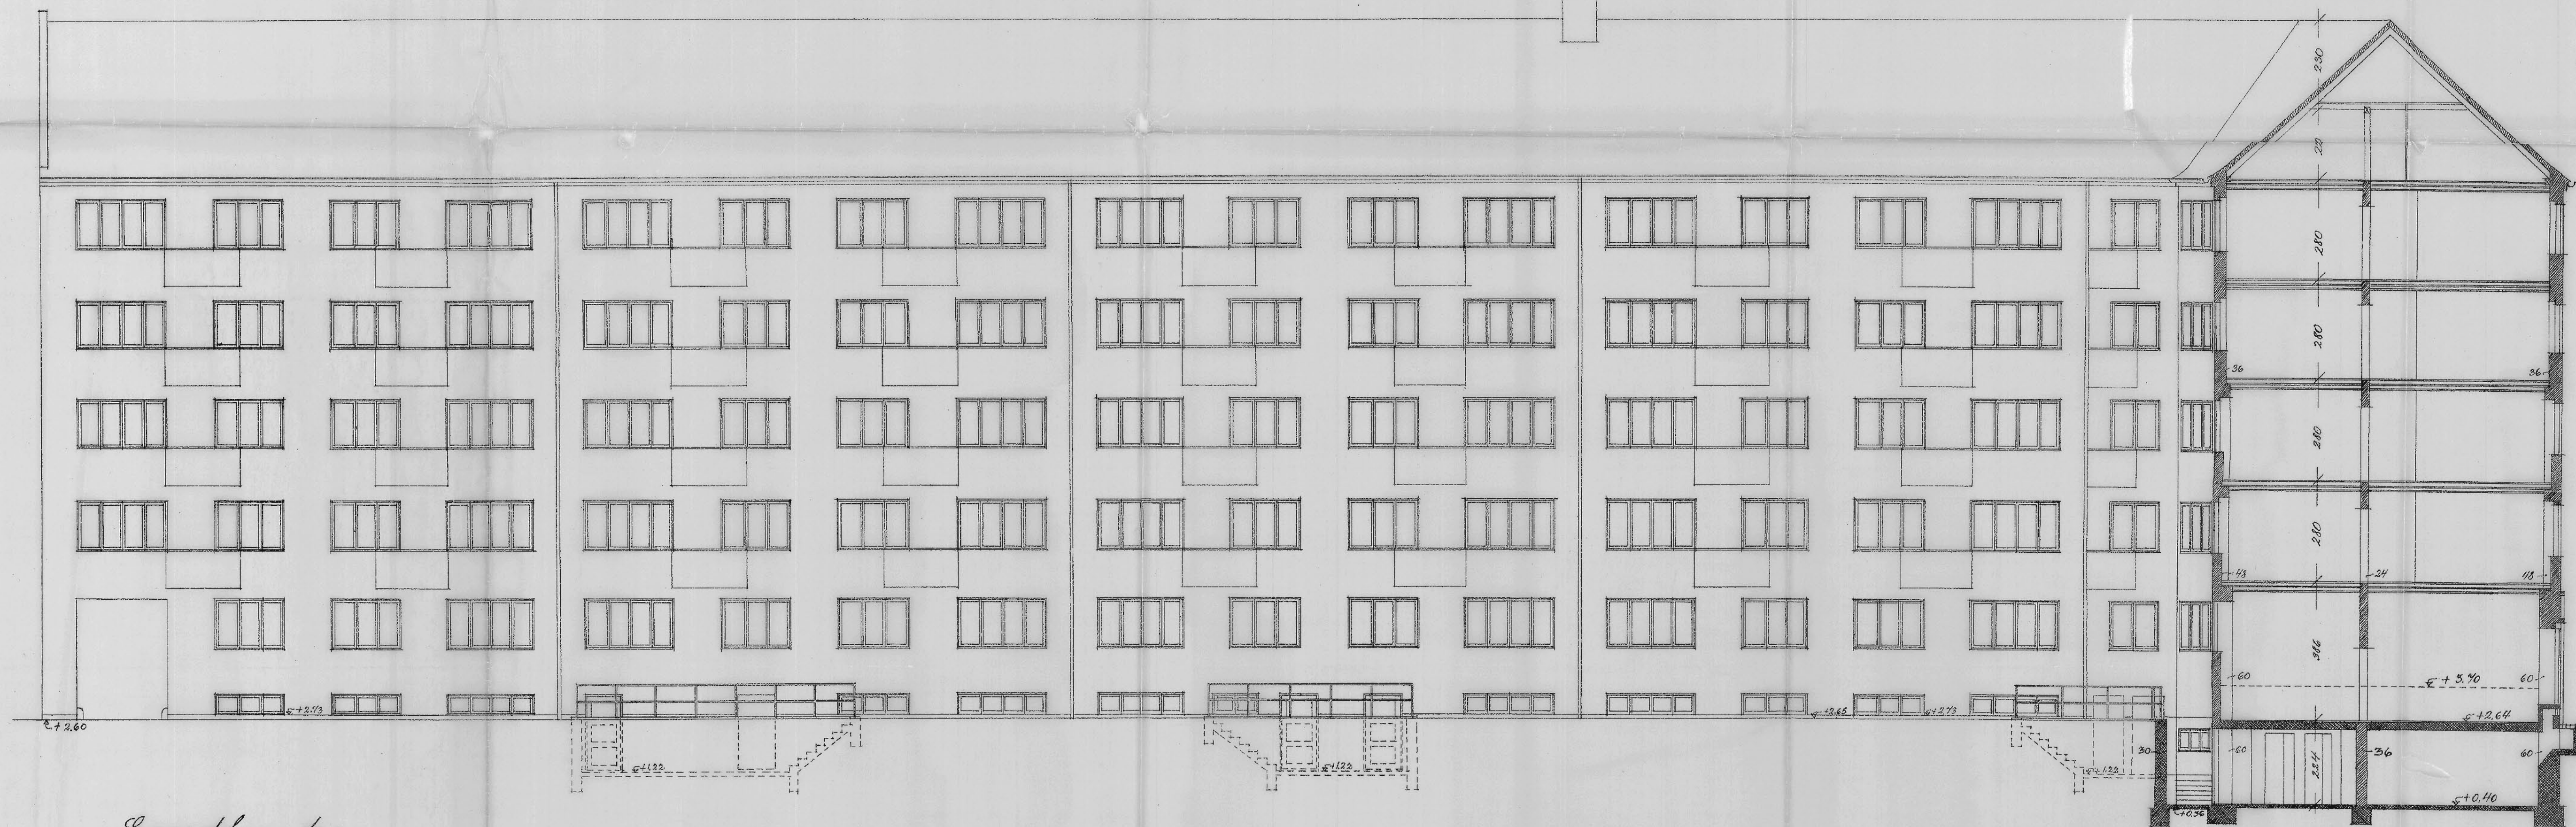

# FRANKRIGSHUSE

Matr. Nr. 3612 af Sundbyøster.

FACADER 1:100

II

Karré II  
Facade II

Facade med ny Vej

Gaardfacade.

Diagram of Typiske Stammer

København i August 1934.  
P. Søgaard Petersen.  
Arkitekt.  
B.K. no. 1337 1/4  
1181 + 3 SEP 1934