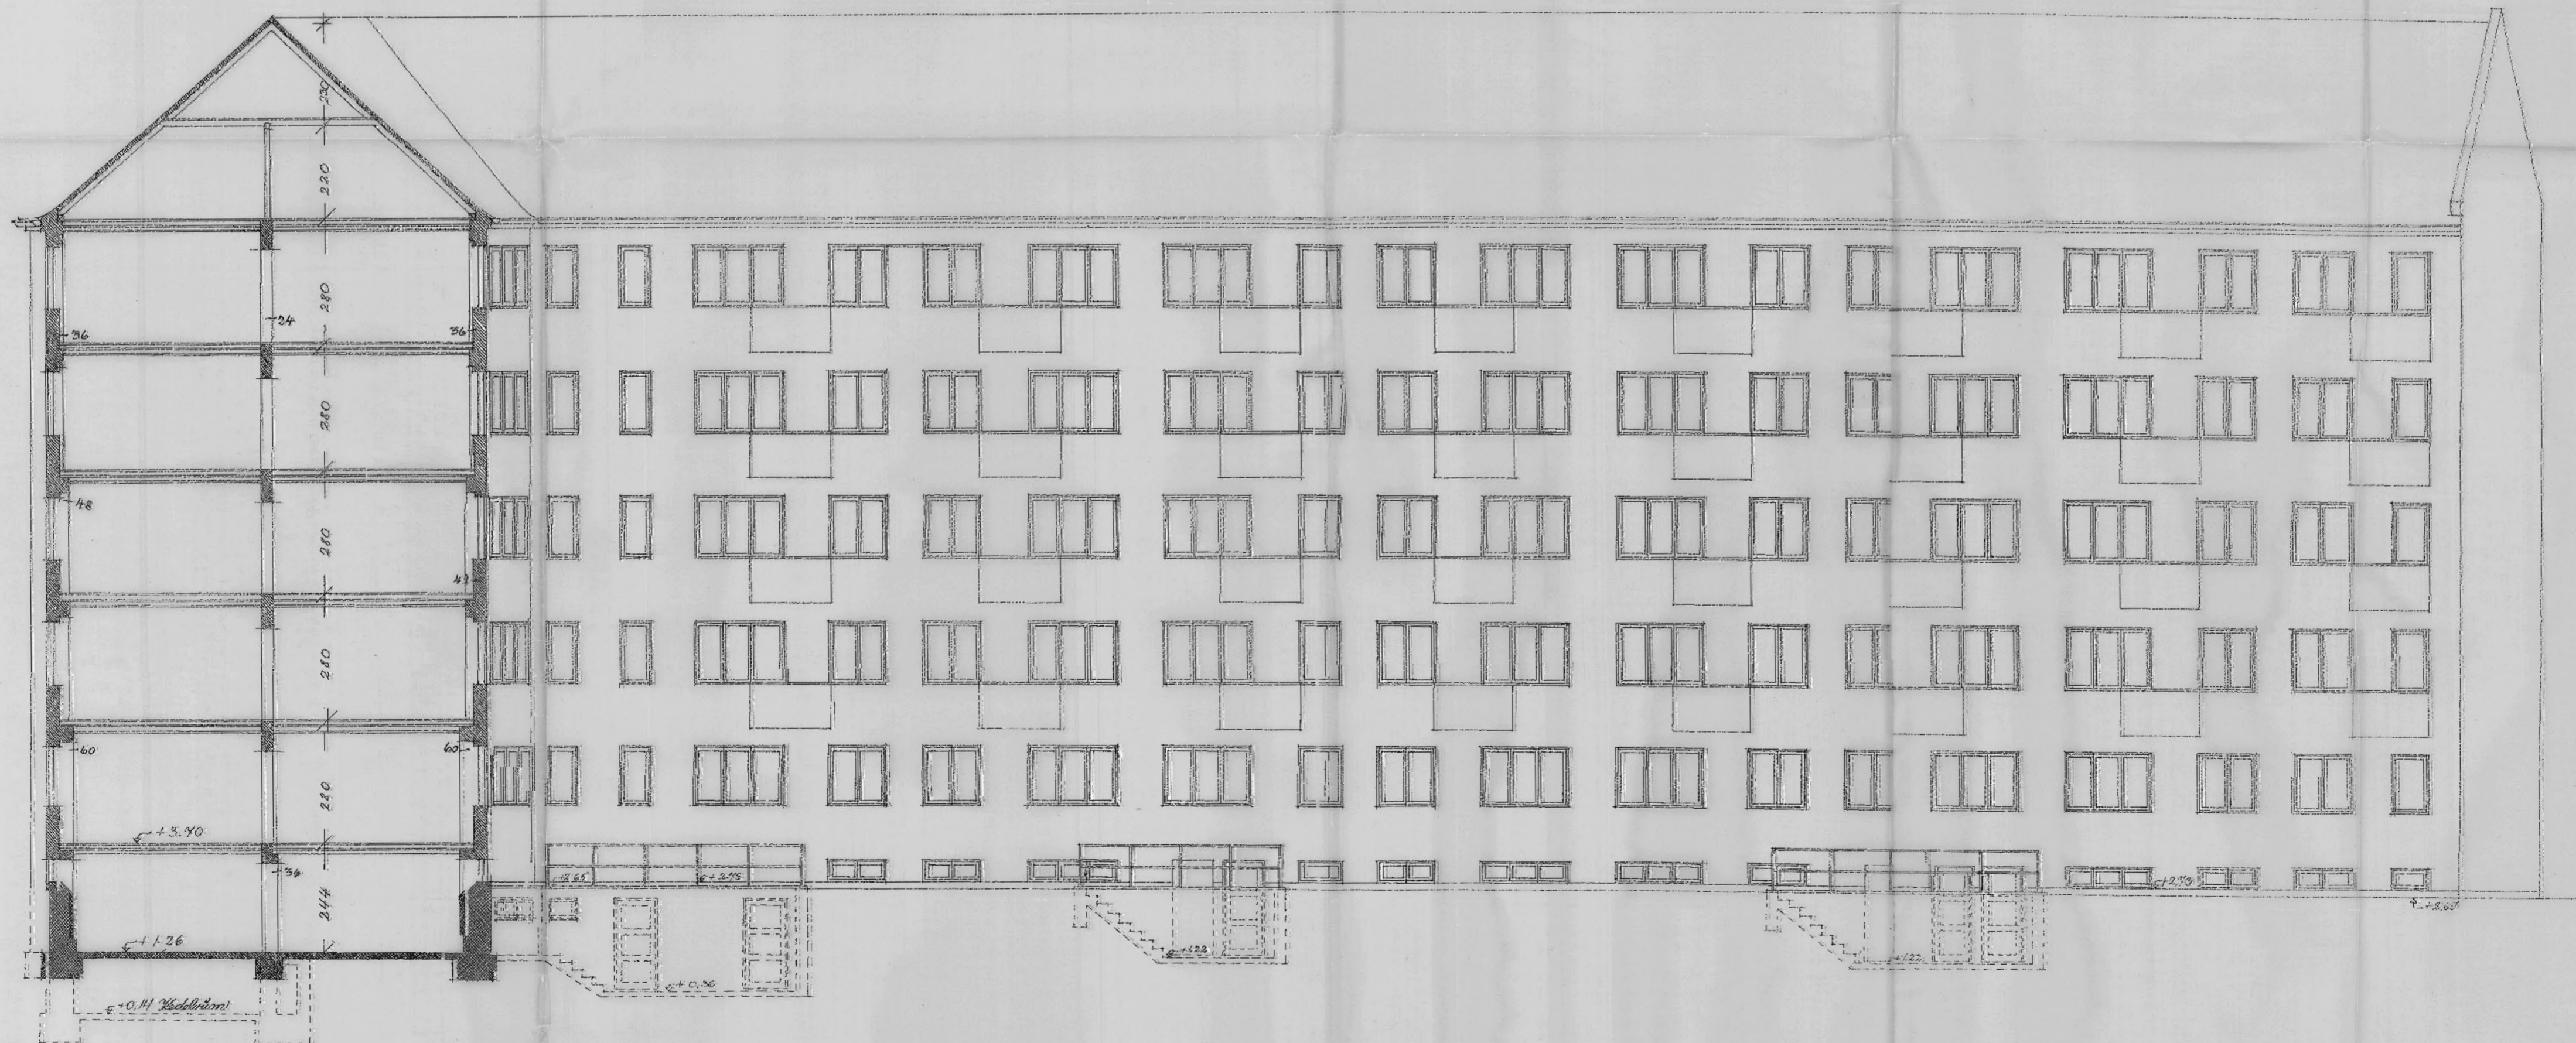

FRANKRIGSHUSE

Matr. Nr. 3612 af Sundbyøster.

FACADER 1:100

II

Karré II
Facader
I

Facade mod Frankrigsgade.

Gaardfacade

4/192
3.8
1.88
3.68

B.K. Ing. 1934

København i August 1934.
P. Sogaard Petersen.
Arkitekt.

1181 a-3 SER 1934