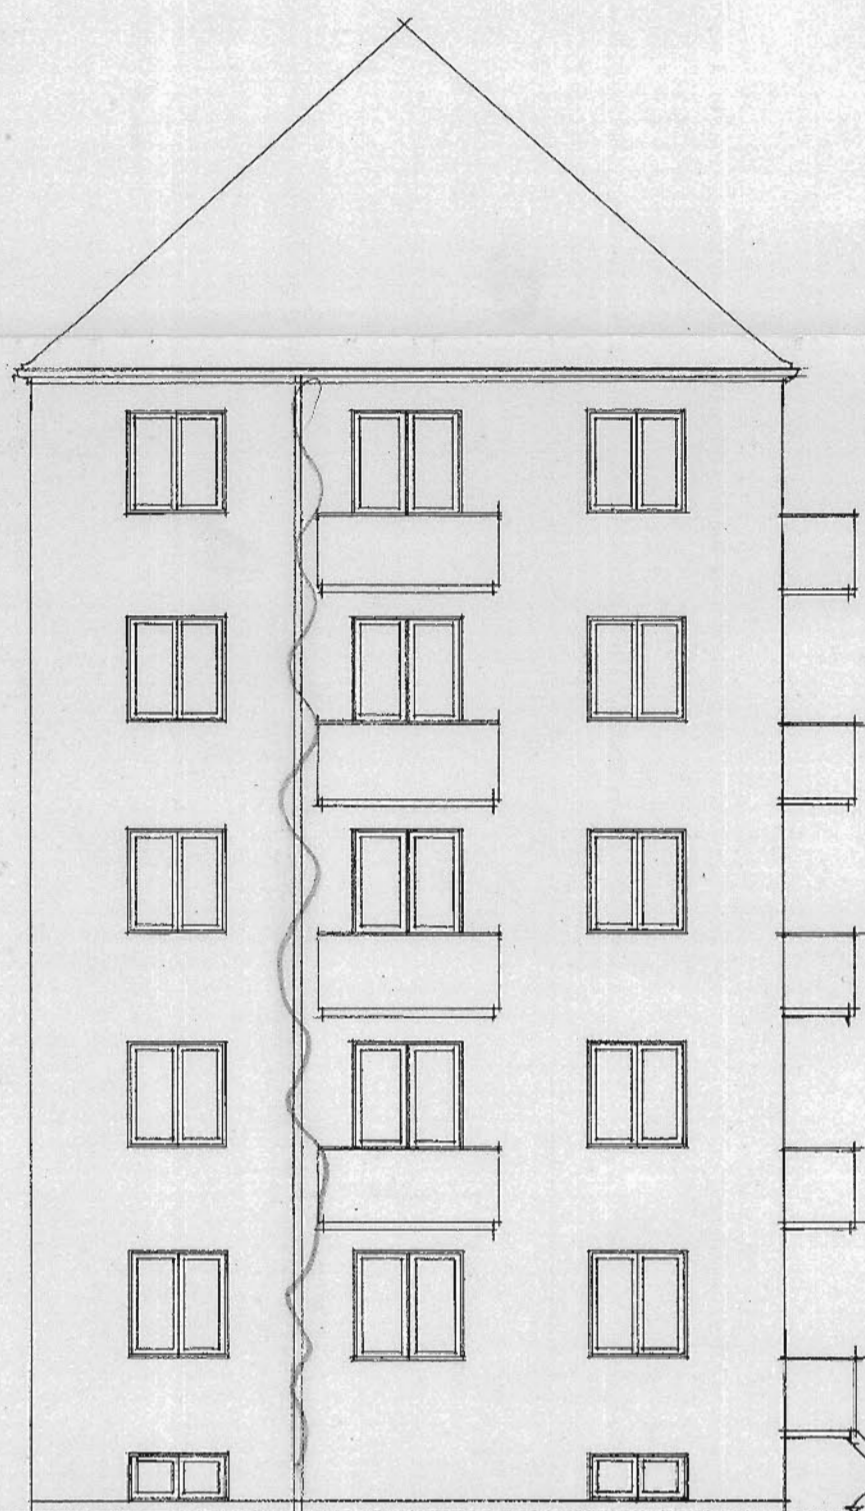

FRANKRIGSHUSE

Matr. Nr. 3612 af Sundbyøster.

FACADER 1:100

I

VFC - SÆL SVAR
AF 10 APRIL 1935
BYGNINGSRÅDET

Gavl mod Vest

Facade mod ny Vej

Snit

Snit gennem kedelrum

København V. d. 29/3 1935 K. Maerbjerg
INGENIØRKONTORET V. VOLDG. 8. c. 3767
Sag Nr. 38 Teg. 2. A.