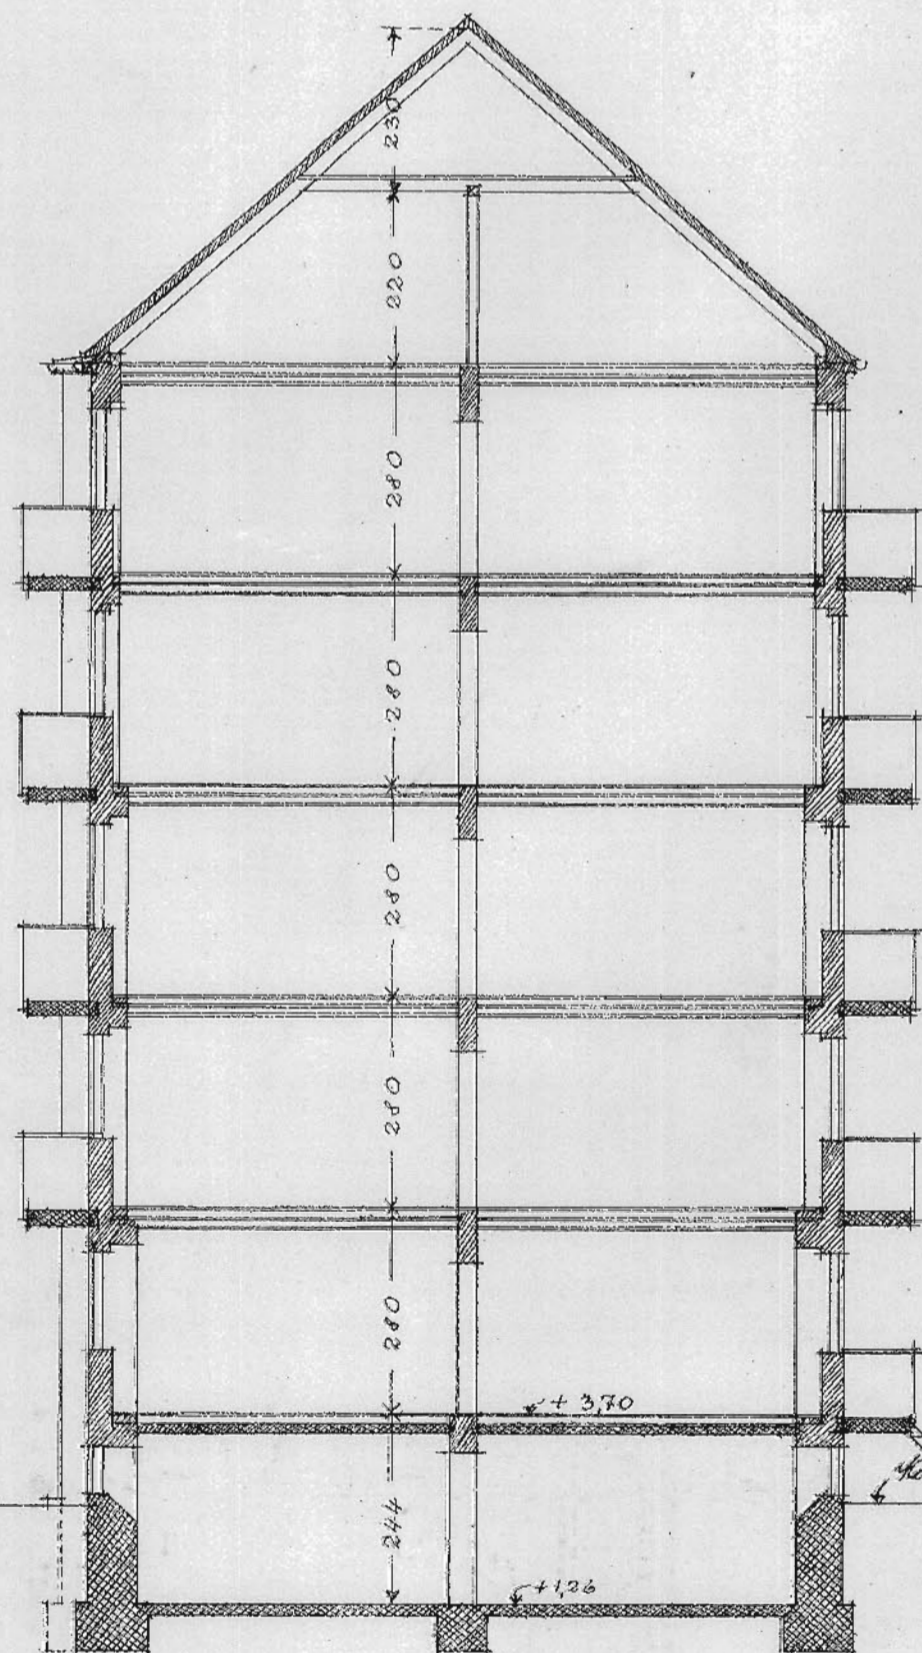

FRANKRIGSHUSE

Matr. Nr. 3612 af Sundbyøster.

FACADER 1:100

I

VFC - SÆL SVAR
AF 10 APRIL 1935
BYGNINGSRÅDET

Gavl mod Vest

Facade mod ny Vej

Snit

Snit gennem kedelrum

København V. d. 29/3 1935 K. Maerbjerg
INGENIØRKONTORET V. VOLDG. 8. c. 3767
Sag Nr. 38 Teg. 2. A.