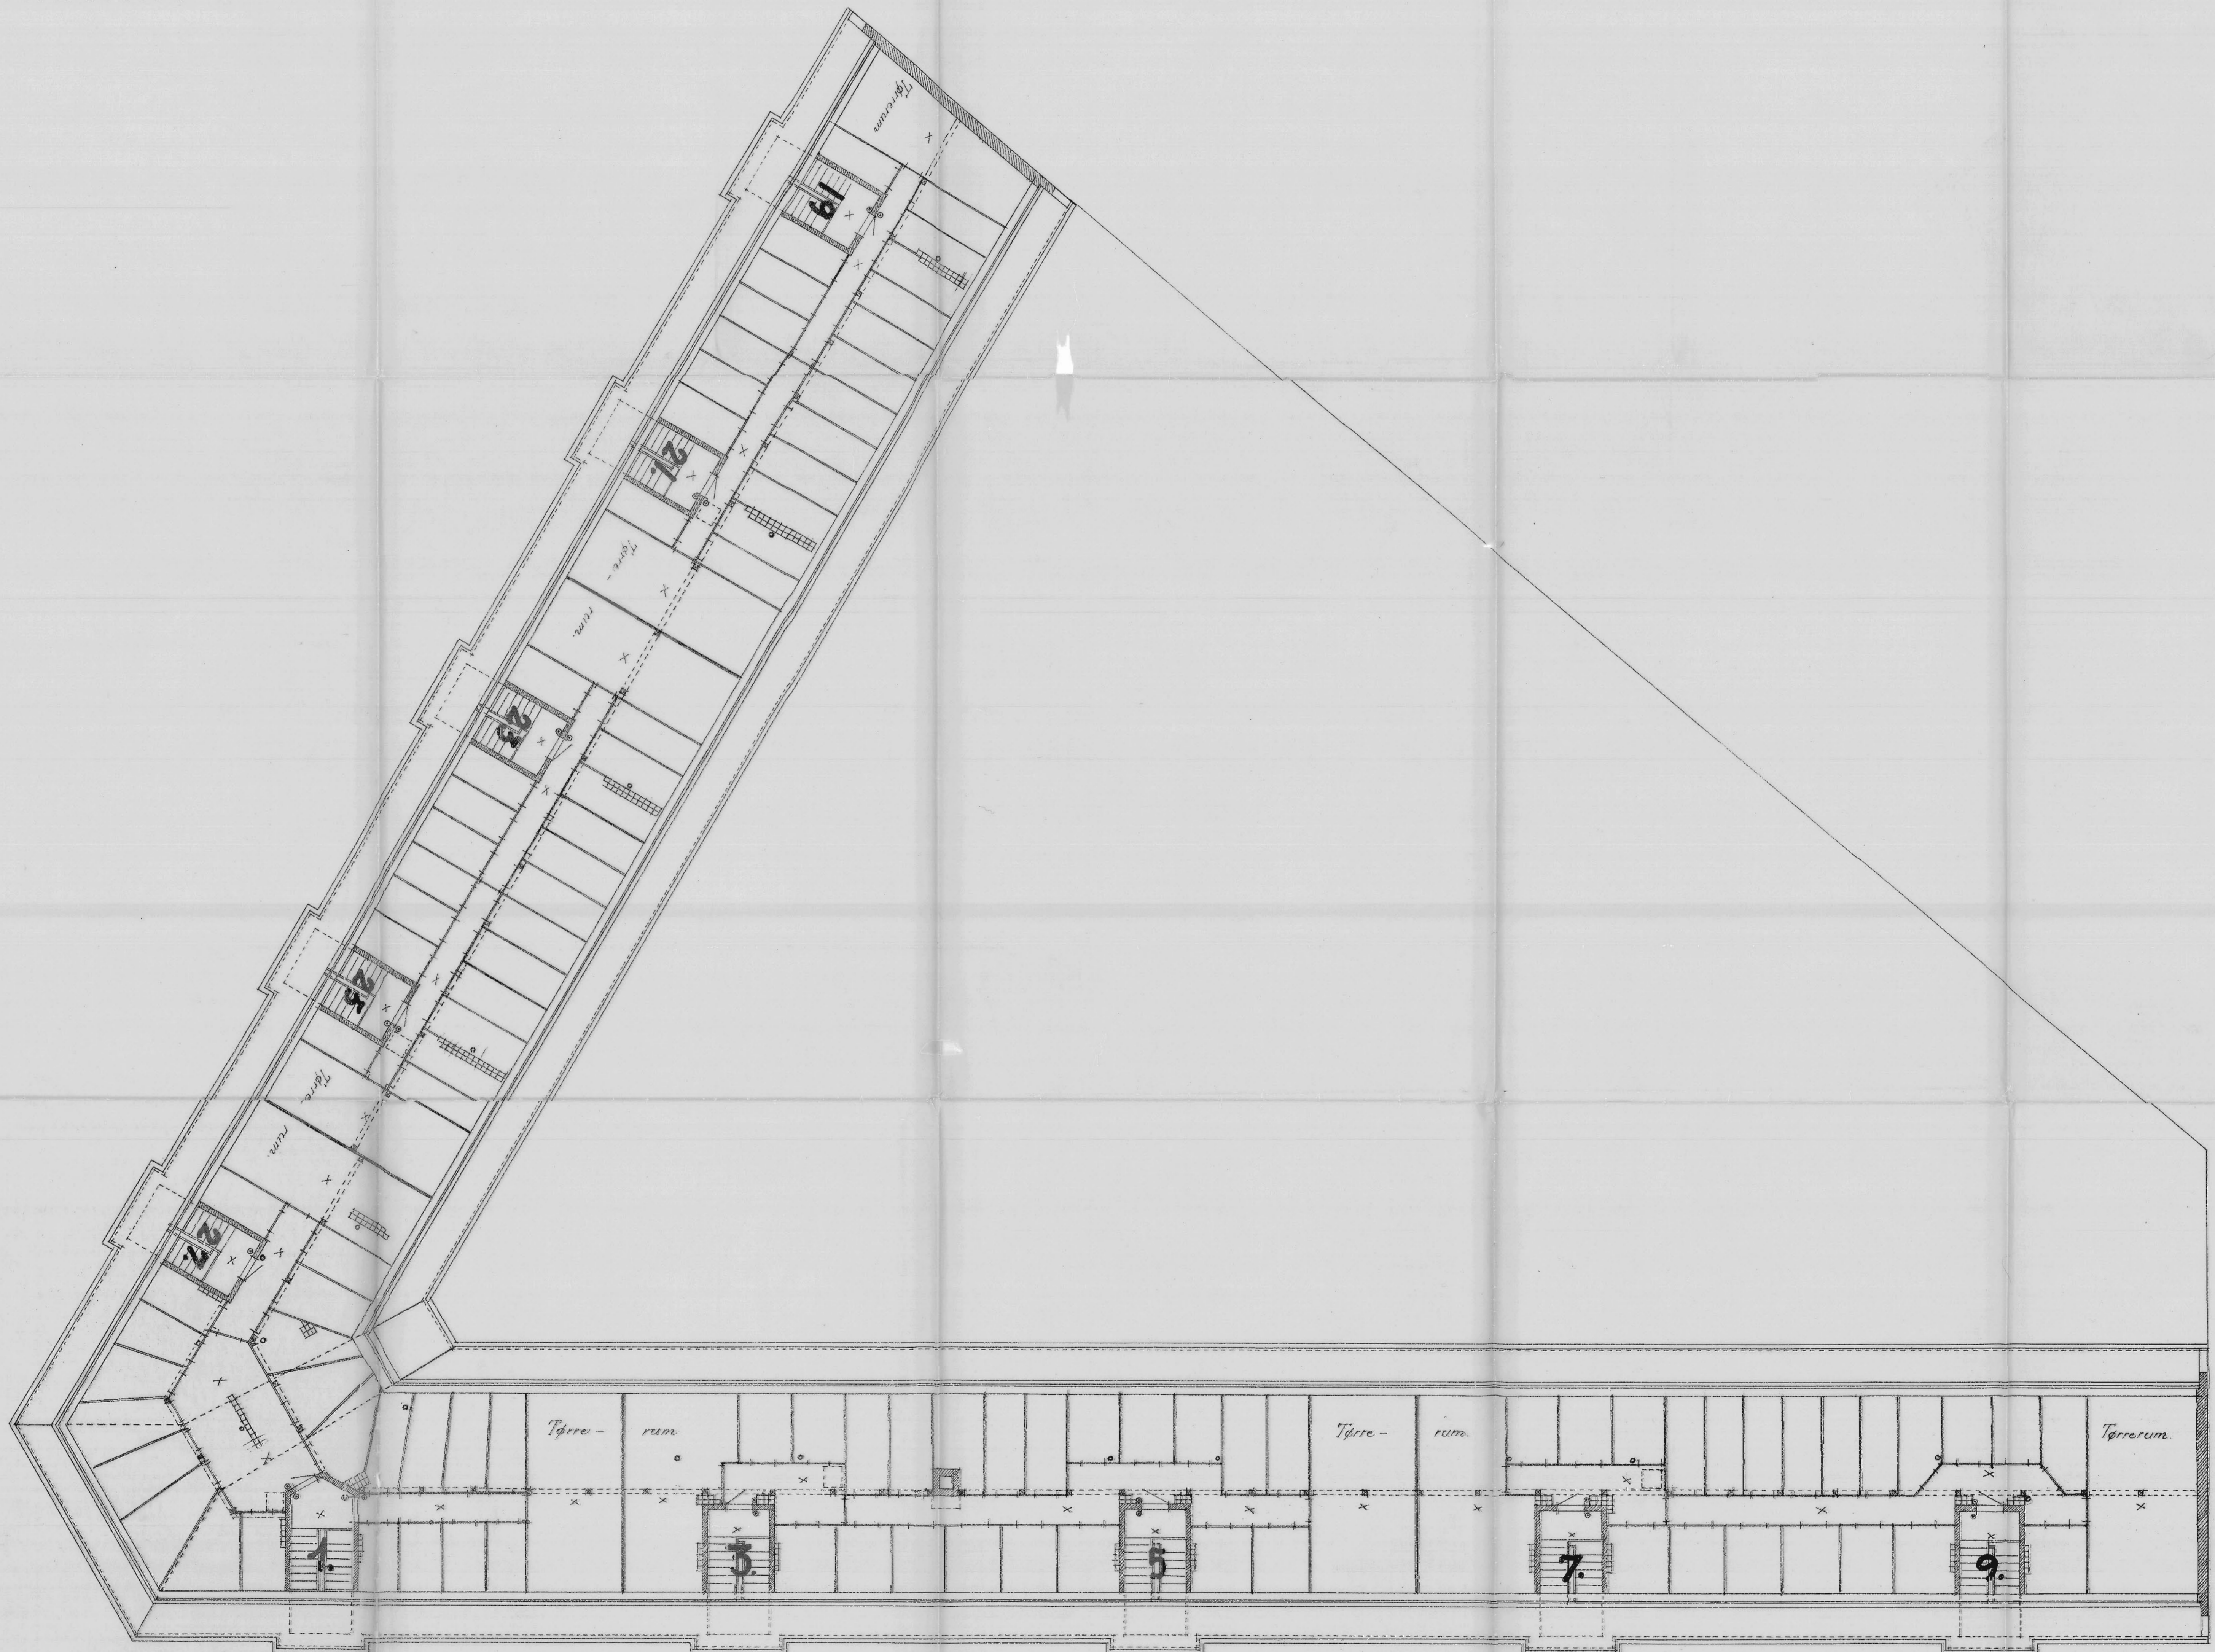

FRANKRIGSHUSE

Matr. Nr. 3612 af Sundbyøster.

LOFTSPLAN 1:100

Karve II
Loft

0 5 10 15 20 25 30 Meter 1:100

B.K. ind. 304 24
1934 1/1
København August 1934
P. Sogaard Petersen
Arkitekt.

Bilag 50 1181 * 3. SER. 1934